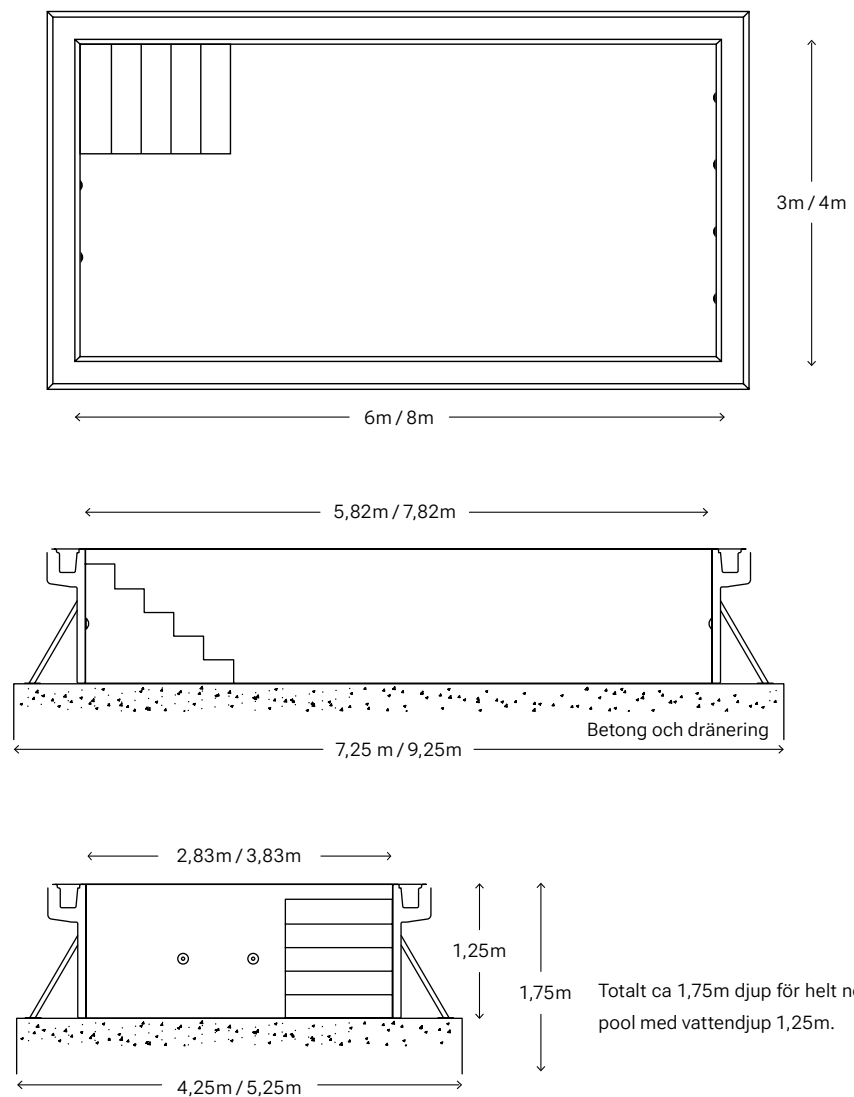

Infinity

Totalt ca 1,75m djup för helt nedgrävd pool med vattendjup 1,25m.