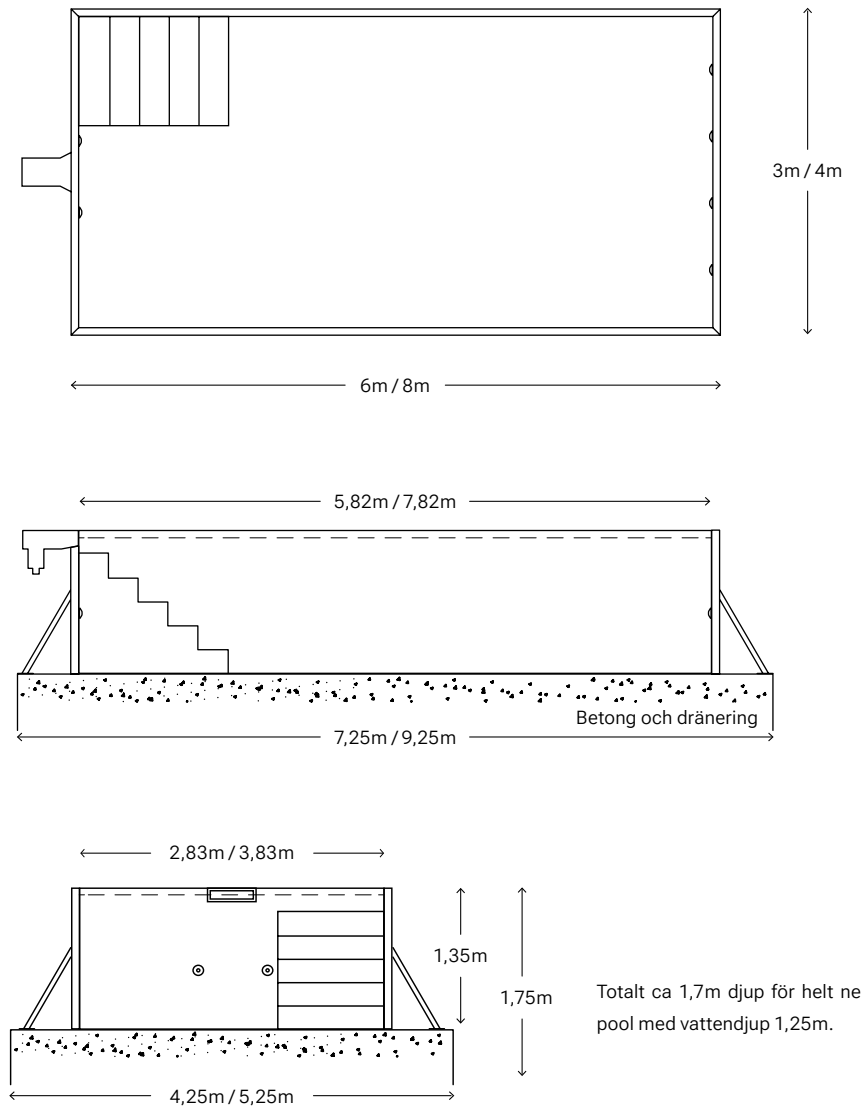

Bräddavlopp