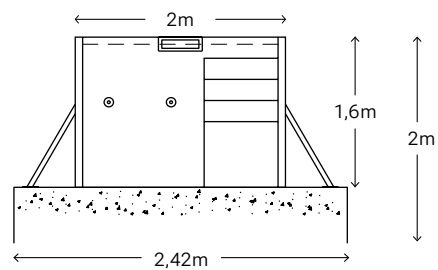

EDITION 2

Totalt ca 2m djup för helt nedgrävd pool med vattendjup 1,5m. (Total djupet kan avvika beroende på markförhållanden).