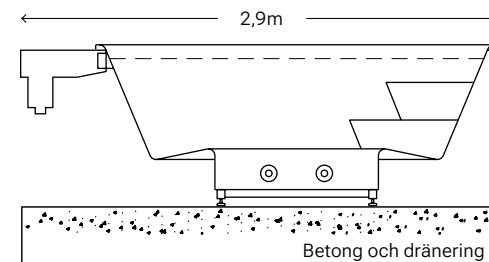

EDITION SPA 2

Totalt ca 1,4m djup för helt nedgrävd pool med vattendjup 0,8m. (Total djupet kan avvika beroende på markförhållanden).