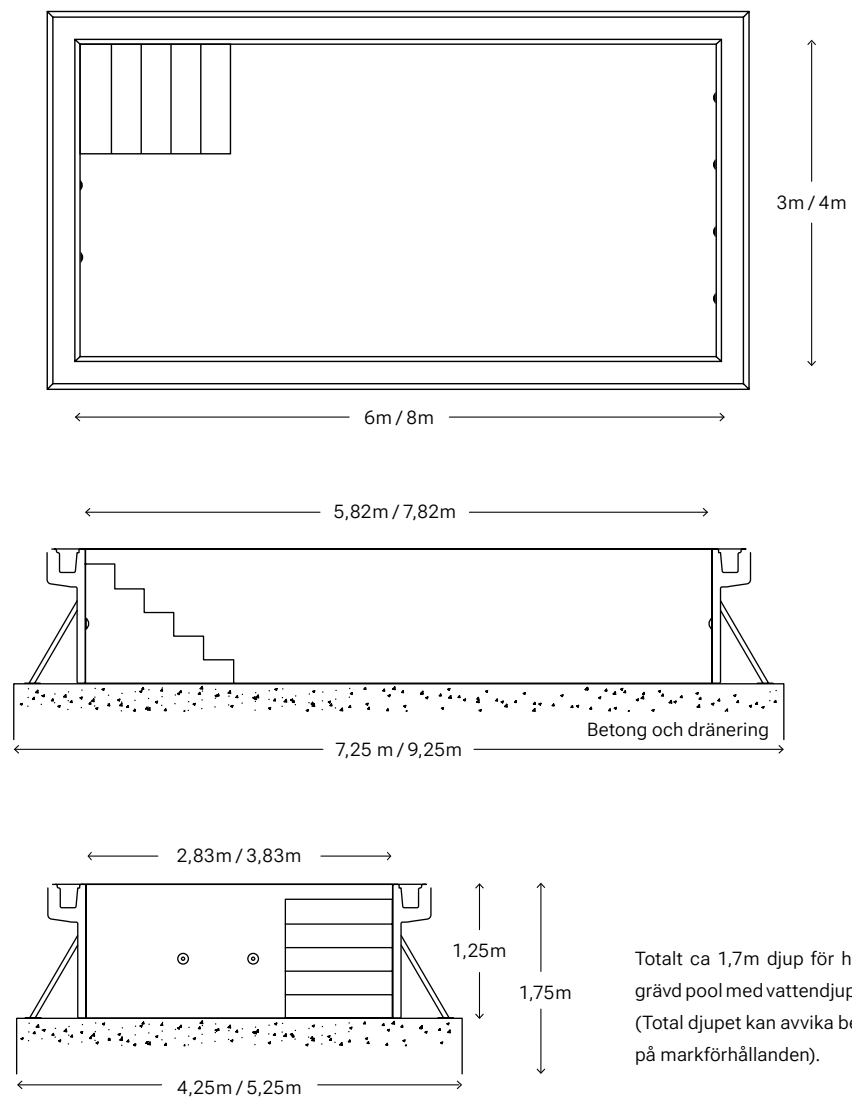

Infinity | Anpassning för EDITION 3 och EDITION 4

Totalt ca 1,7m djup för helt nedgrävd pool med vattendjup 1,25m. (Total djupet kan avvika beroende på markförhållanden).