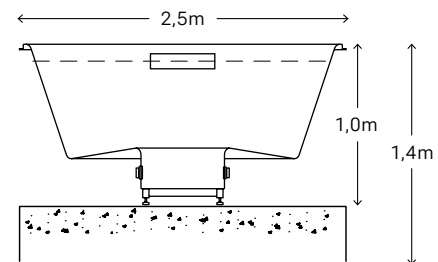

EDITION SPA 2

Totalt ca 1,4m djup för helt nedgrävd pool med vattendjup 0,8m. (Total djupet kan avvika beroende på markförhållanden).