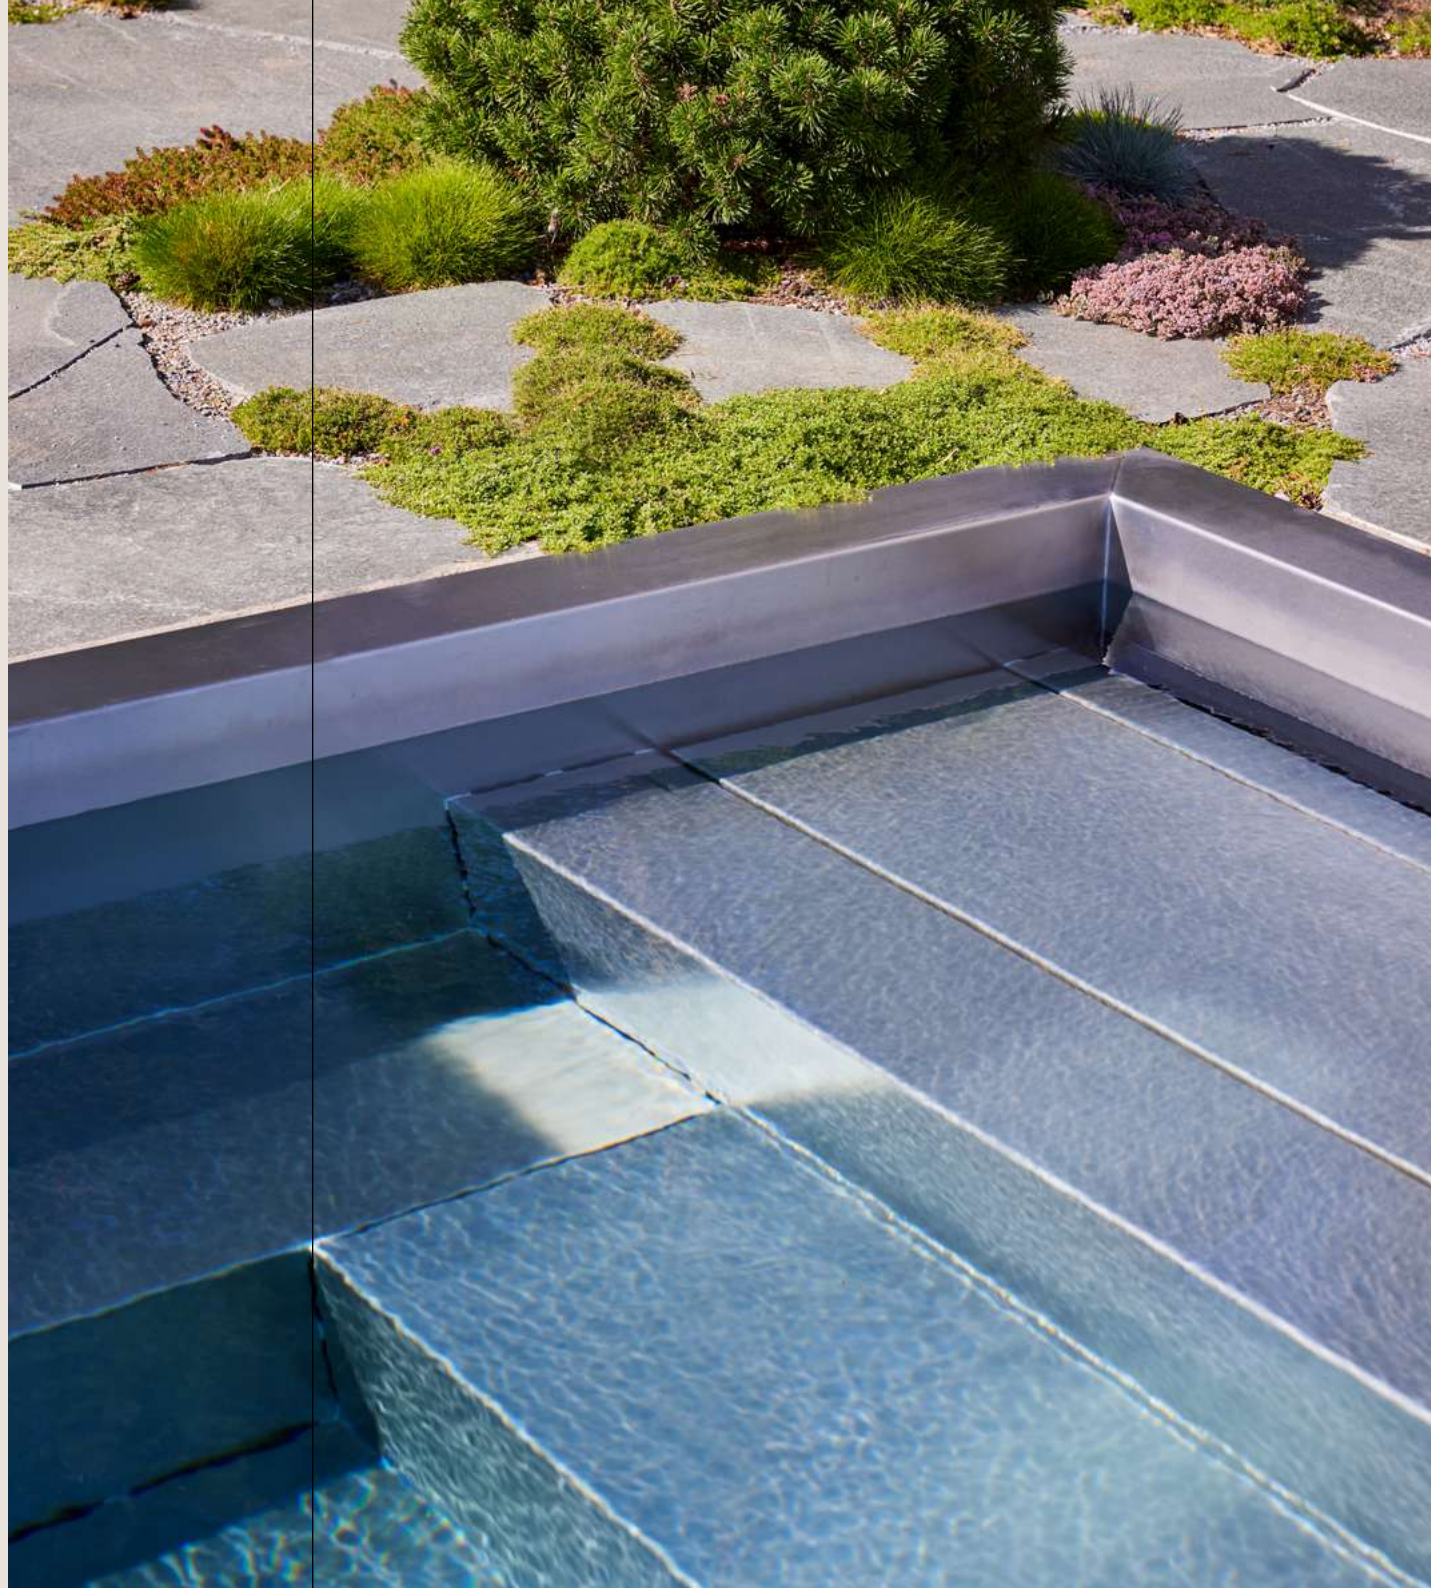

PRECISION I VARJE STEG
– REDO ATT INSTALLERAS