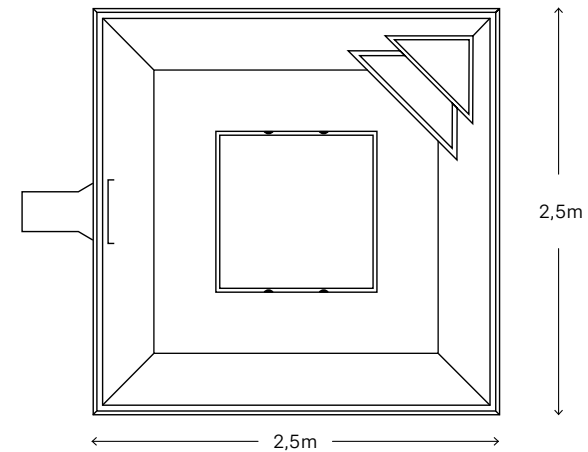

EDITION SPA 2

Totalt ca 1,4m djup för helt nedgrävd pool med vattendjup 0,8m. (Total djupet kan avvika beroende på markförhållanden).