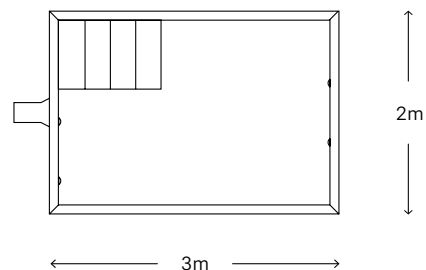

EDITION 2

Totalt ca 2m djup för helt nedgrävd pool med vattendjup 1,5m. (Total djupet kan avvika beroende på markförhållanden).