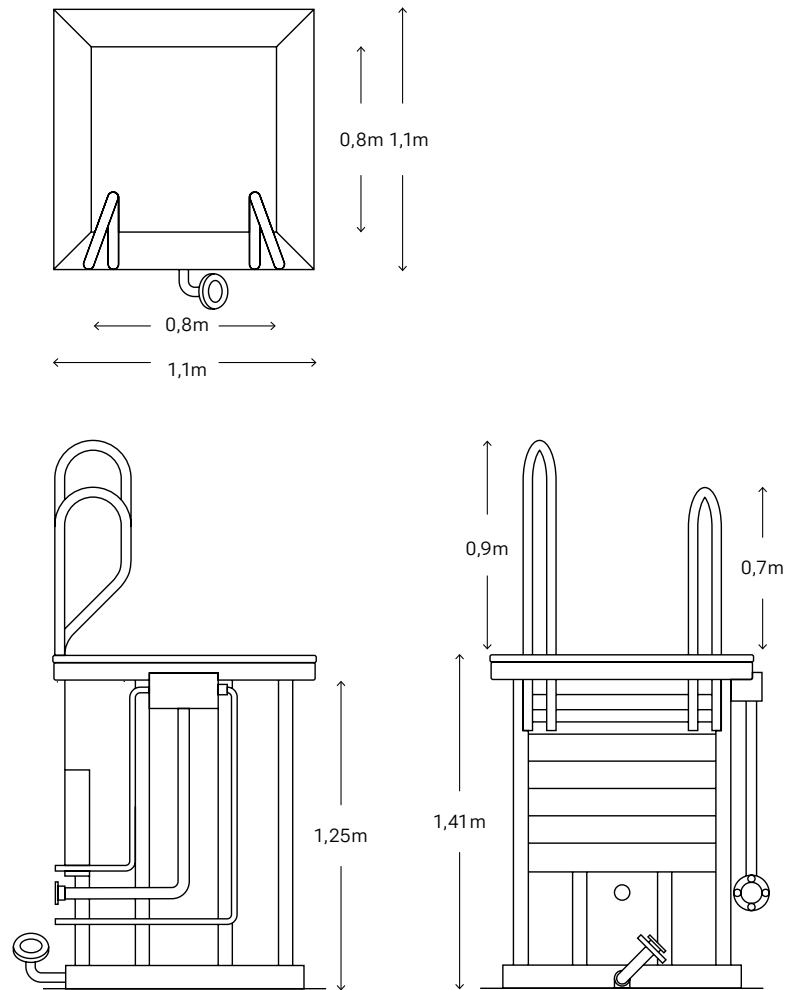

EDITION SPA 2

Totalt ca 1,4m djup för helt nedgrävd pool med vattendjup 0,8m. (Total djupet kan avvika beroende på markförhållanden).

EDITION KALL

Bild från Camp Ripan i Kiruna.

EDITION KALL är framtagen för miljöer där kontrastbad och återhämtning står i fokus. Den rostfria konstruktionen, isolerade väggar och botten bidrar till en genomtänkt lösning för användning över tid. Dessutom finns det möjlighet att komplettera med skal i rostfritt stål samt ett isolerat termolock för nattstängning.