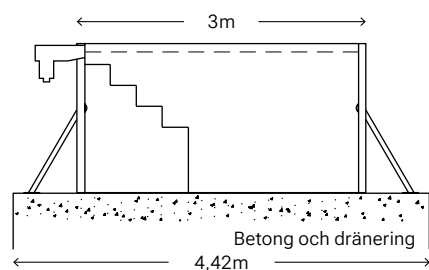

Infinity

Med infinity överrinning (till överloppsrännan) befinner sig vattentytan på högsta nivån och det är en sömlös övergång mellan poolens vattenspegel, överloppsgallret och de kringliggande ytorna, vilket ger ett stilrent utseende.

Trappa

En 1 meter bred trappa ingår som standard. Som tillval erbjuder vi en trappa i full bredd, där det näst översta steget har dubbel sittbredd – den perfekta platsen för avkoppling och njutning under en varm dag.

Belysning

Fyra LED RGB belysningspunkter ingår som standard och som tillval erbjuds möjligheten att välja två extra ljuskällor, vilka även dessa placeras på poolens kortsidor.

Teknikrum (gäller för samtliga modeller)

Storlek

Vi kan erbjuda anpassade längder vid förfrågan.

EDITION 2

Totalt ca 2m djup för helt nedgrävd pool med vattendjup 1,5m. (Total djupet kan avvika beroende på markförhållanden).

EDITION 2 levereras i ett fast utförande med integrerad trappa, två inlopp och två undervattensbelysningar. Den passar projekt där ytan är mer begränsad, men där materialval, formspråk och upplevelse fortfarande ska hålla samma höga nivå.