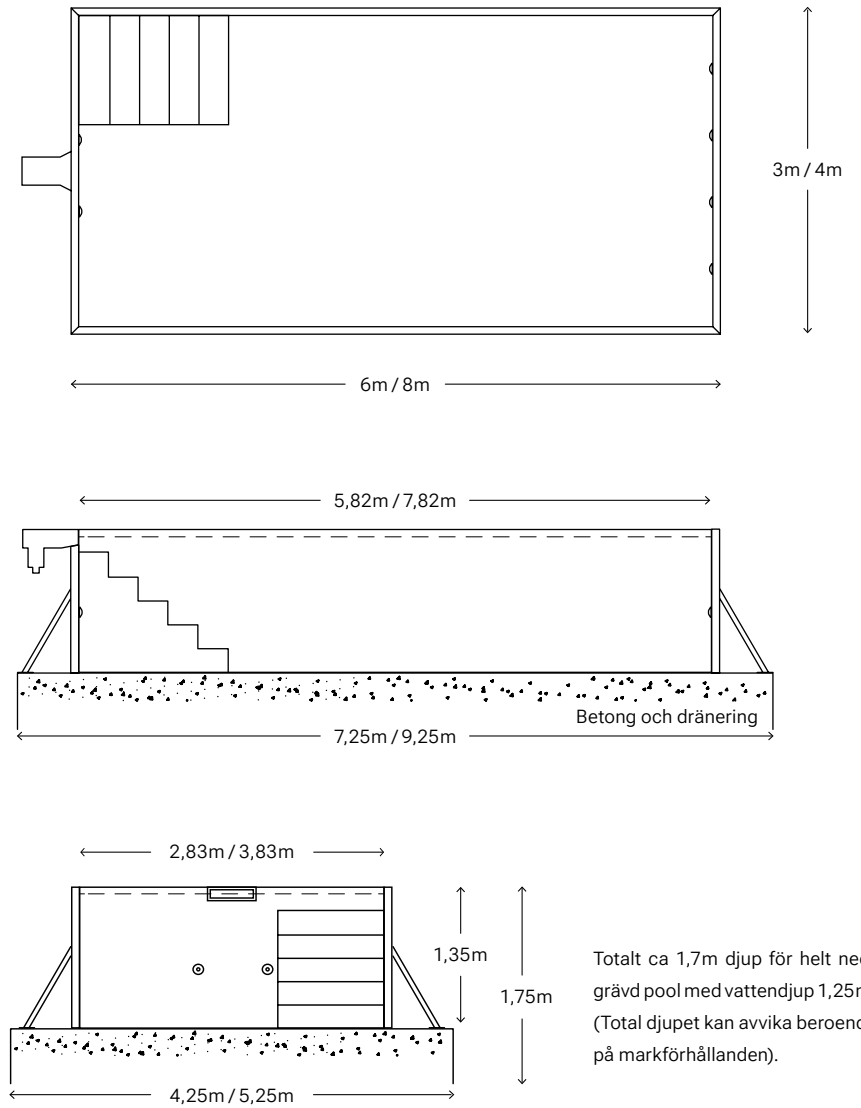

Bräddavlopp | Anpassning för EDITION 3 och EDITION 4