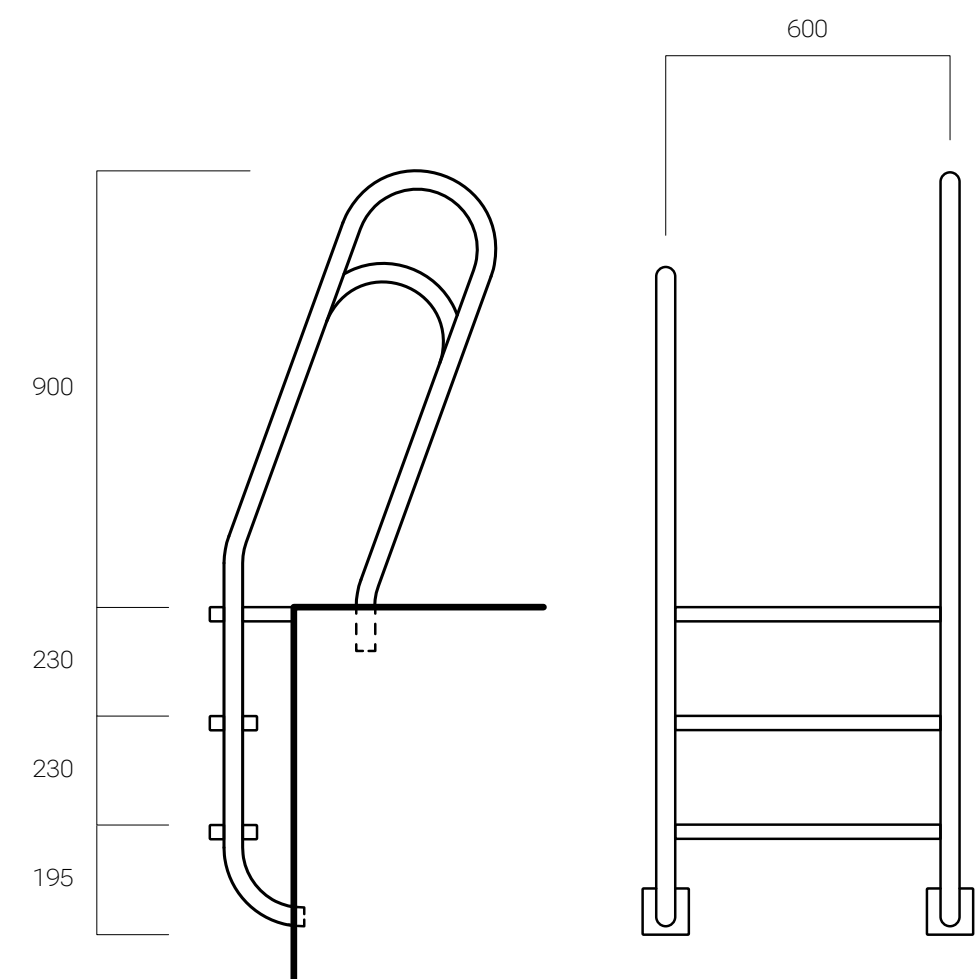

Vid montage skall golv- och väggfästen fixeras i korrekt höjd. Minst ett golv- eller väggfäste skall vara anslutet till jordkabel.

Modell A

Antal steg: 2/3/4/5/6/7 st

Modell B

Antal steg: 5 st

Modell E

Antal steg: 5 st

Modell F

Antal steg: 3/5 st

Lejdare

Samtliga lejdare är tillverkad av rostfritt syrafast stål i en kvalitet EN 1.4404 /316L. Rören är polerade och stegen är mönsterpräglade och blåstrade för god halksäkerhet. Lejdaren levereras antingen helbetad i ett matt utförande eller polerad i ett blankare utförande.