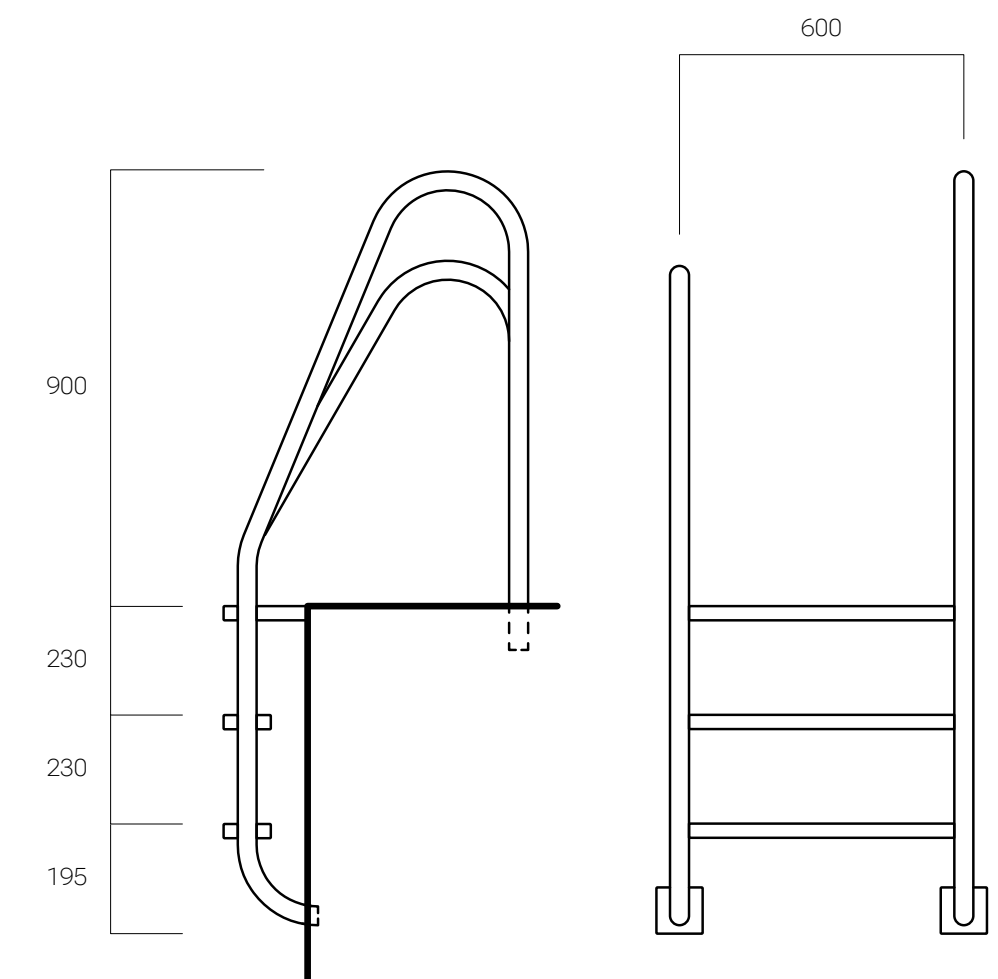

Vid montage skall golv- och väggfästen fixeras i korrekt höjd. Minst ett golv- eller väggfäste skall vara anslutet till jordkabel.

Modell A

Antal steg: 2/3/4/5/6/7 st

Modell B

Antal steg: 5 st

Modell E

Antal steg: 5 st

Modell F

Antal steg: 3/5 st

Lejdare

Samtliga lejdare är tillverkad av rostfritt syrafast stål i en kvalitet EN 1.4404 /316L. Rören är polerade och stegen är mönsterpräglade och blåstrade för god halksäkerhet. Lejdaren levereras antingen helbetad i ett matt utförande eller polerad i ett blankare utförande.