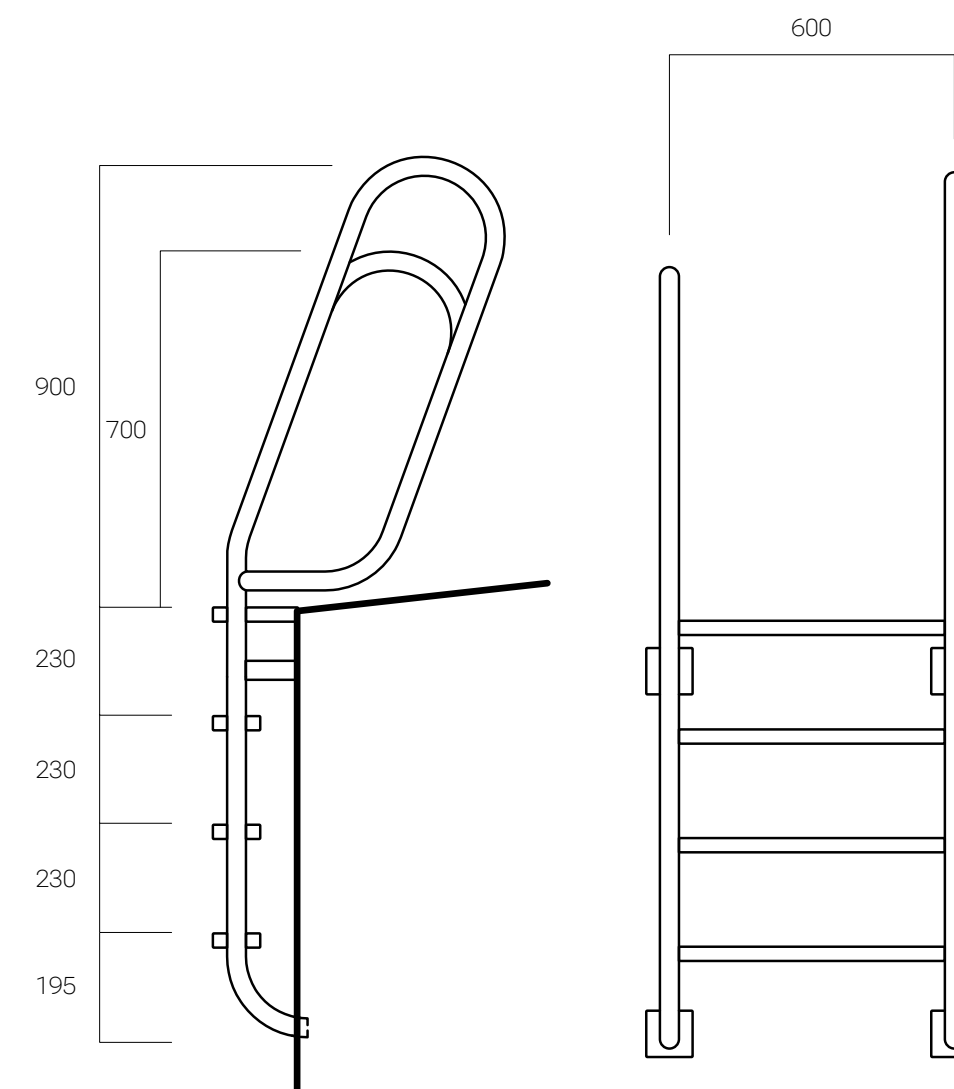

Modell G

Antal steg: 4/5 st