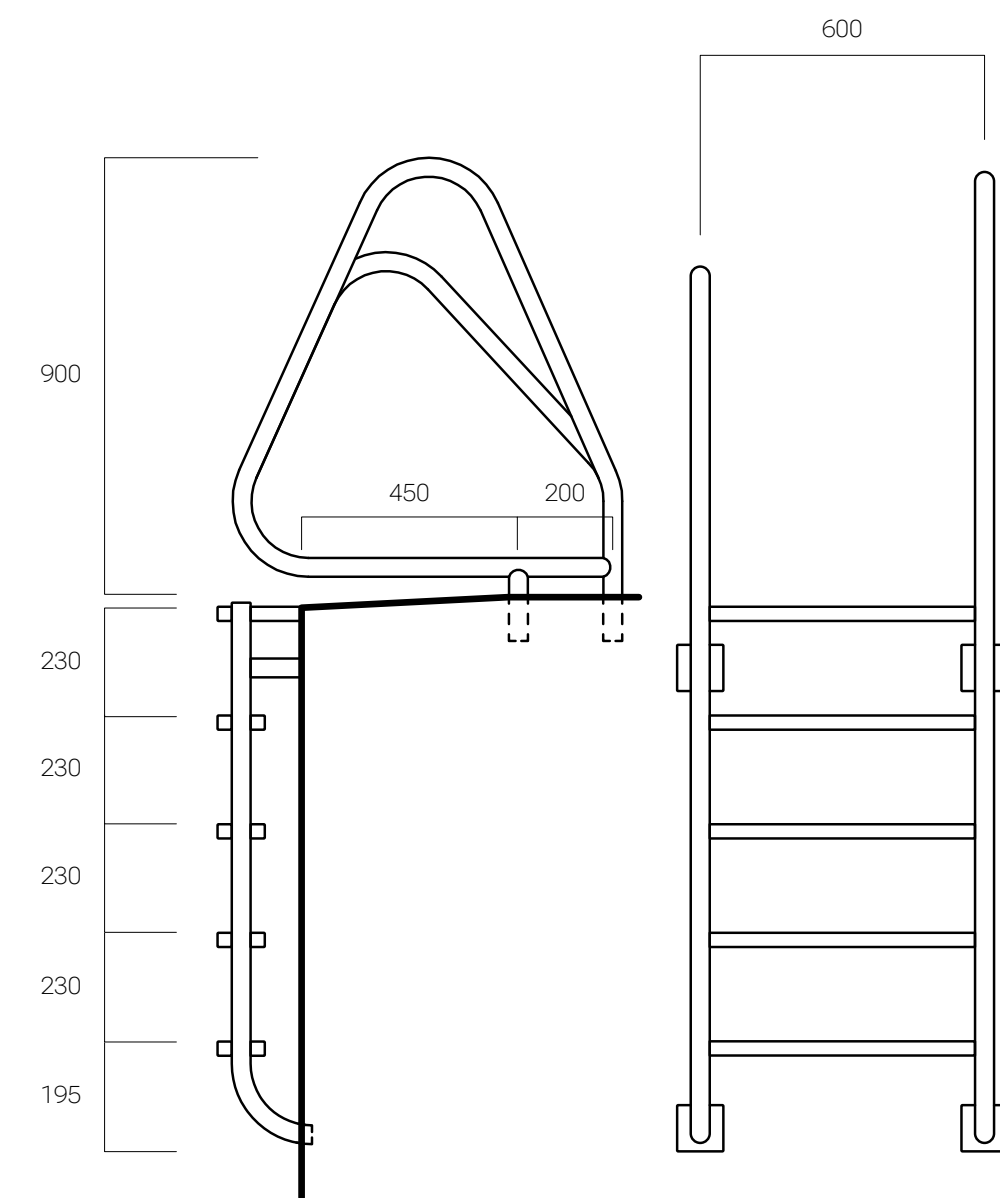

Vid montage skall golv- och väggfästen fixeras i korrekt höjd. Minst ett golv- eller väggfäste skall vara anslutet till jordkabel.

Modell A

Antal steg: 2/3/4/5/6/7 st

Modell B

Antal steg: 5 st

Modell E

Antal steg: 5 st