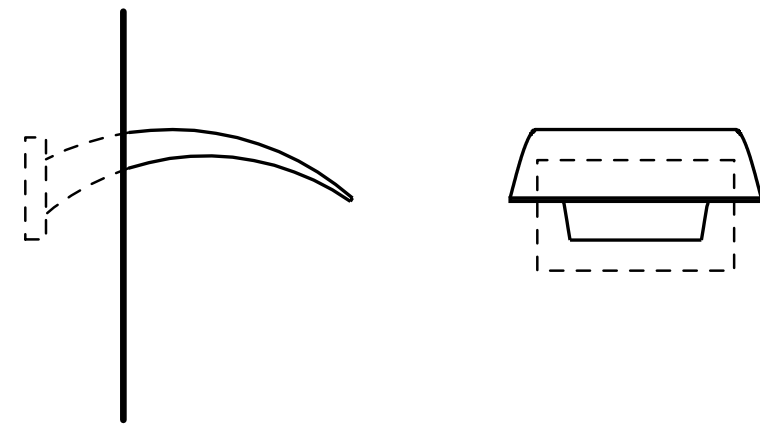

Vattenfall, Cobra, Vägghöglad

Finish: Polerad
Ev. med flänsanslutning och motfläns för ingjutning.