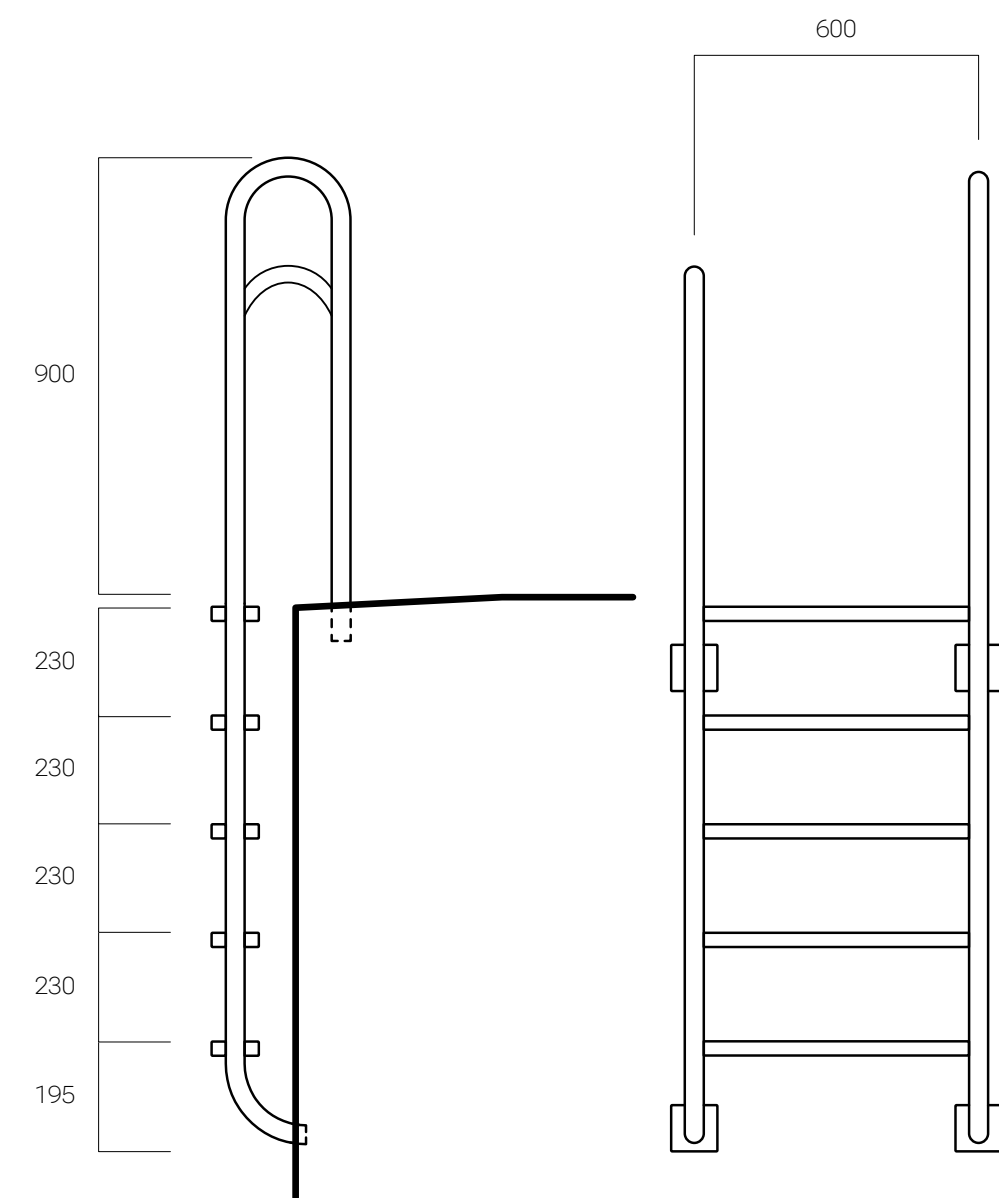

Vid montage skall golv- och väggfästen fixeras i korrekt höjd. Minst ett golv- eller väggfäste skall vara anslutet till jordkabel.

Modell A

Antal steg: 2/3/4/5/6/7 st

Modell B

Antal steg: 5 st

Modell E

Antal steg: 5 st

Modell F

Antal steg: 3/5 st

Lejdare

Samtliga lejdare är tillverkad av rostfritt syrafast stål i en kvalitet EN 1.4404 /316L. Rören är polerade och stegen är mönsterpräglade och blåstrade för god halksäkerhet. Lejdaren levereras antingen helbetad i ett matt utförande eller polerad i ett blankare utförande.