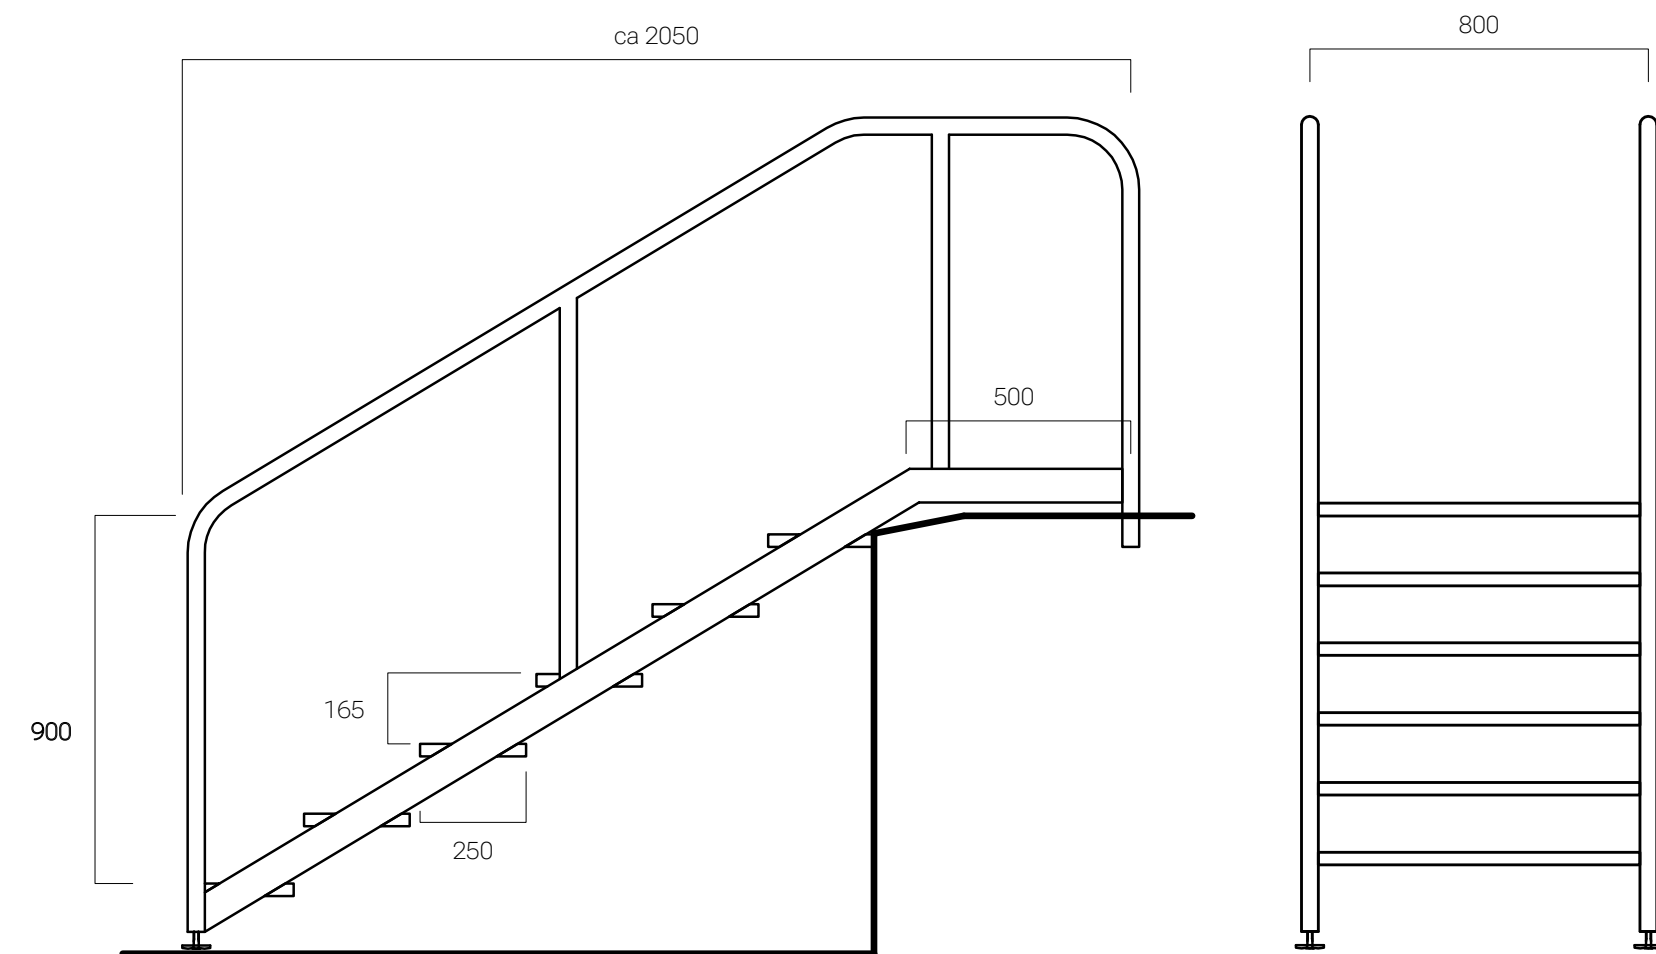

Vid montage skall golv- och väggfästen fixeras i korrekt höjd. Minst ett golv- eller väggfäste skall vara anslutet till jordkabel.

Självbärande, handikappsanpassad

Antal steg: 6 st

Modell G

Antal steg: 4/5 st