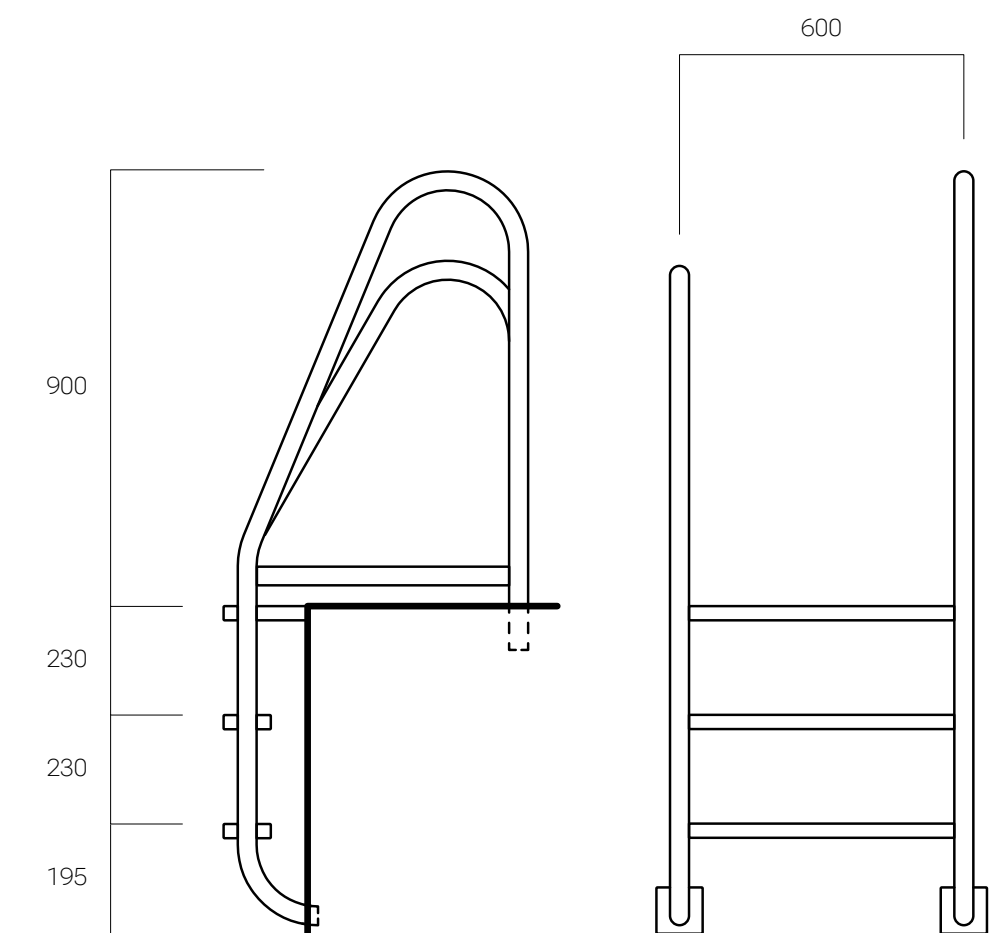

Modell F

Antal steg: 3/5 st

Lejdare

Samtliga lejdare är tillverkad av rostfritt syrafast stål i en kvalitet EN 1.4404 /316L. Rören är polerade och stegen är mönsterpräglade och blåstrade för god halksäkerhet. Lejdaren levereras antingen helbetad i ett matt utförande eller polerad i ett blankare utförande.

Vid montage skall golv- och väggfästen fixeras i korrekt höjd. Minst ett golv- eller väggfäste skall vara anslutet till jordkabel.

Självbärande, handikappsanpassad

Antal steg: 6 st

Modell G

Antal steg: 4/5 st

Modell H

Antal steg: 3/5 st

Fontäner

Samtliga fontäner är tillverkad av rostfritt stål i en kvalitet EN 1.4404 / AISI 316L / V4A.

Vi rekommenderar att produkten ansluts till jord.

Smalsprutande med kona

Finish: Polerad
Med flänsanslutning och motfläns för ingjutning.